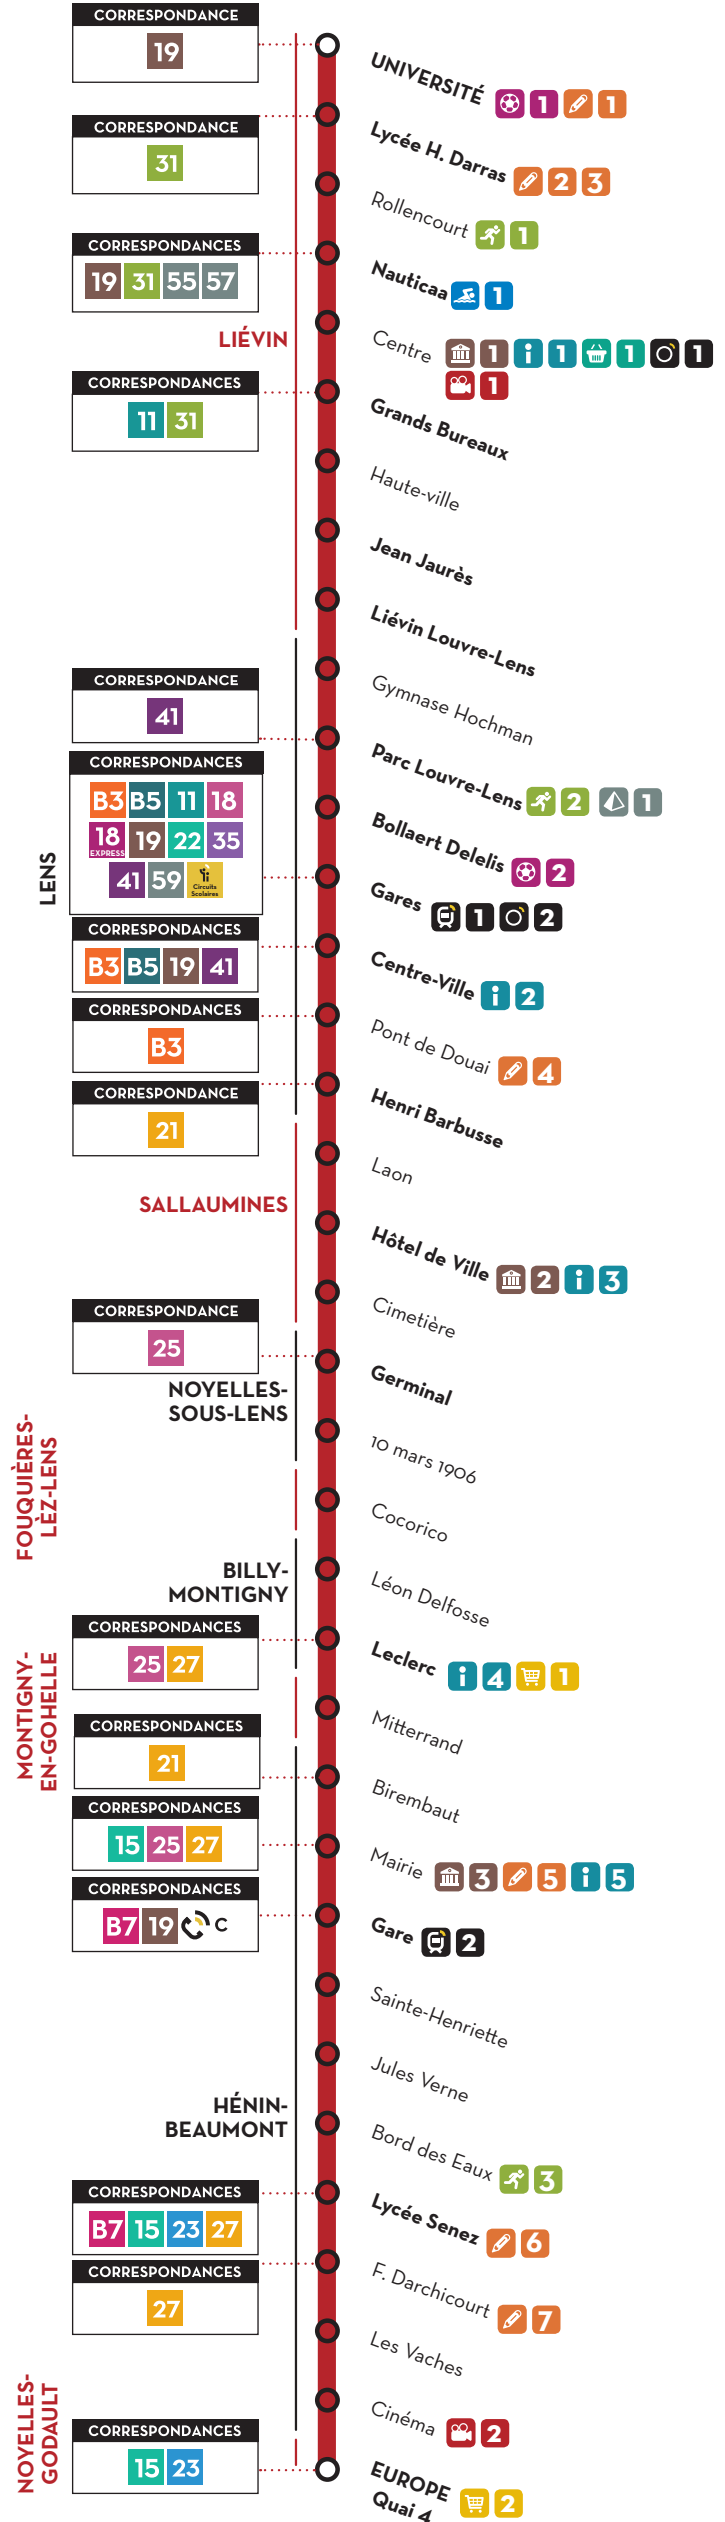

Horaires valables le dimanche

LIÉVIN	LENS	SALLAUMINES	NOYELLES-SOUS-LENS	BILLY-MONTIGNY	HÉNIN-BEAUMONT	NOYELLES-GODAULT
Université	Parc Louvre-Lens	Hôtel de Ville	Germinal	Leclerc	Gare	Europe - Quai 4
Lycée Henri Darras	Bollaert Delelis				Lycée Senez	
Nauticaa	Gares - Quai 3					
Grands Bureaux	Centre-Ville					
Jean Jaurès	Henri Barbusse					
Liévin Louvre-Lens						

Retrouvez l'itinéraire et les horaires valables en jours fériés (sauf 1er mai) sur tadao.fr

NOUS VOUS Y EMMENONS

1 Arena Stade Couvert	6 Lycée Senez	4 Centre-ville Billy-Montigny	1 Boutique Liévin	1 Musée du Louvre
2 Stade Bollaert	7 Lycée Rabelais	5 Centre-ville Hénin-Beaumont	2 Boutique Lens	1 Cinéma de Liévin
1 Université de l'Artois	1 Centre Aquatique de Liévin	1 Mairie de Liévin	1 Gare SNCF de Lens	2 Cinéma d'Hénin-Beaumont
2 Lycée Henri Darras	1 Centre-ville Liévin	2 Mairie de Sallaumines	2 Gare SNCF d'Hénin-Beaumont	1 Parc Rollencourt
3 Collège Descartes	2 Centre-ville Lens	3 Mairie d'Hénin-Beaumont	1 Supermarché	2 Parc Louvre-Lens
4 Lycée Condorcet	3 Centre-ville Sallaumines	1 Marché Liévin	2 Centre Commercial Europe	3 Parc du Bord des Eaux
5 Collège G. Philipe				

Les horaires sont donnés pour des conditions normales de circulation

Ligne accessible aux PMR (personnes à mobilité réduite)