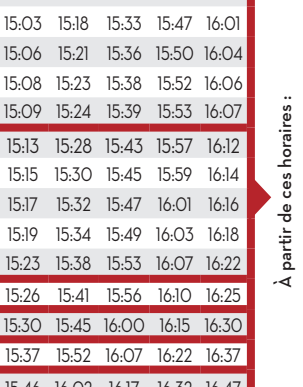

> APRÈS-MIDI Horaires valables du lundi au samedi

LIÉVIN	LENS	SALLAUMINES	NOYELLES-SOUS-LENS	BILLY-MONTIGNY	HÉNIN-BEAUMONT	NOYELLES-GODAULT
Université	Parc Louvre-Lens	Hôtel de Ville	Germinal	Leclerc	Gare	Europe - Quai 4
Lycée Henri Darras	Bollaert Delelis				Lycée Senez	
Nauticaa	Gares - Quai 3					
Grands Bureaux	Centre-Ville					
Jean Jaurès	Henri Barbusse					
Liévin Louvre-Lens						

17:56	18:12	18:30	18:45	19:00	19:15	19:30	19:45	20:00	20:15	20:30	21:00	21:30	22:03	22:30	23:00
17:57	18:13	18:31	18:46	19:01	19:16	19:31	19:46	20:01	20:16	20:31	21:01	21:31	22:04	22:31	23:01
18:00	18:16	18:33	18:48	19:03	19:18	19:33	19:48	20:03	20:18	20:33	21:03	21:33	22:06	22:33	23:03
18:04	18:20	18:36	18:51	19:06	19:21	19:36	19:51	20:06	20:21	20:36	21:06	21:36	22:09	22:36	23:06
18:06	18:22	18:38	18:53	19:08	19:23	19:38	19:53	20:08	20:23	20:38	21:08	21:38	22:11	22:38	23:08
18:07	18:23	18:39	18:54	19:09	19:24	19:39	19:54	20:09	20:24	20:39	21:09	21:39	22:12	22:39	23:09
18:12	18:28	18:43	18:58	19:13	19:28	19:43	19:58	20:13	20:28	20:43	21:13	21:43	22:16	22:43	23:13
18:14	18:30	18:45	19:00	19:15	19:30	19:45	20:00	20:15	20:30	20:45	21:15	21:45	22:18	22:45	23:15
18:16	18:32	18:47	19:02	19:17	19:32	19:47	20:02	20:17	20:32	20:47	21:17	21:47	22:20	22:47	23:17
18:18	18:34	18:49	19:04	19:19	19:34	19:49	20:04	20:19	20:34	20:49	21:19	21:49	22:22	22:49	23:19
18:22	18:38	18:53	19:08	19:23	19:38	19:53	20:08	20:23	20:38	20:53	21:23	21:53	22:26	22:53	23:23
18:25	18:41	18:56	19:11	19:26	19:41	19:56	20:11	20:26	20:41	20:56	21:26	21:56	22:29	22:56	23:26
18:30	18:45	19:00	19:15	19:30	19:45	20:00	20:15	20:30	20:45	21:00	21:30	22:00	22:33	23:00	23:30
18:36	18:51	19:06	19:21	19:36	19:51	20:06	20:21	20:36	20:51	21:06	21:36	22:06	22:39	23:06	23:36
18:45	19:00	19:15	19:30	19:45	20:00	20:15	20:30	20:45	21:00	21:15	21:45	22:15	22:48	23:15	23:45
18:54	19:09	19:24	19:39	19:54	20:09	20:24	20:39	20:54	21:09	21:24	21:54	22:24	22:57	23:24	23:54
19:04	19:19	19:34	19:49	20:04	20:19	20:34	20:49	21:04	21:19	21:34	22:04	22:34	23:07	23:34	24:04

Horaires valables le dimanche

LIÉVIN	LENS	SALLAUMINES	NOYELLES-SOUS-LENS	BILLY-MONTIGNY	HÉNIN-BEAUMONT	NOYELLES-GODAULT
Université	Parc Louvre-Lens	Hôtel de Ville	Germinal	Leclerc	Gare	Europe - Quai 4
Lycée Henri Darras	Bollaert Delelis				Lycée Senez	
Nauticaa	Gares - Quai 3					
Grands Bureaux	Centre-Ville					
Jean Jaurès	Henri Barbusse					
Liévin Louvre-Lens						

Retrouvez l'itinéraire et les horaires valables en jours fériés (sauf 1er mai) sur tadao.fr

NOUS VOUS Y EMMENONS

1 Arena Stade Couvert	6 Lycée Senez	4 Centre-ville Billy-Montigny	1 Boutique Liévin	1 Musée du Louvre
2 Stade Bollaert	7 Lycée Rabelais	5 Centre-ville Hénin-Beaumont	2 Boutique Lens	1 Cinéma de Liévin
1 Université de l'Artois	1 Centre Aquatique de Liévin	1 Mairie de Liévin	1 Gare SNCF de Lens	2 Cinéma d'Hénin-Beaumont
2 Lycée Henri Darras	1 Centre-ville Liévin	2 Mairie de Sallaumines	2 Gare SNCF d'Hénin-Beaumont	1 Parc Rollencourt
3 Collège Descartes	2 Centre-ville Lens	3 Mairie d'Hénin-Beaumont	1 Supermarché	2 Parc Louvre-Lens
4 Lycée Condorcet	3 Centre-ville Sallaumines	1 Marché Liévin	2 Centre Commercial Europe	3 Parc du Bord des Eaux
5 Collège G. Philipe				

Les horaires sont donnés pour des conditions normales de circulation